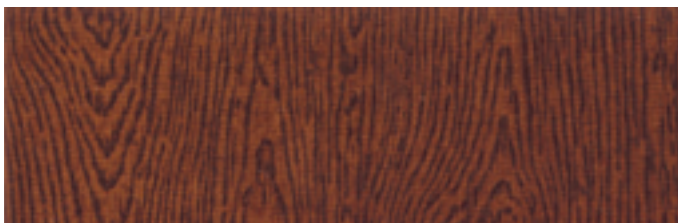

008 Incolore

006 Pino

007 Castagno

001 Teak

010 Bianco

003 Noce

002 Palissandro

004 Mogano

005 Abete

011 Nero

CICLO A SOLVENTE

IMPREGNANTI

- Scudo impregnante incolore
- Scudo impregnante cera incolore e colorato

FINITURE TRASPARENTI

- Scudo extra lucido e opaco
- Scudo lucido e opaco
- Mistral 821 lucido
- Flatting esterno lucido

CICLO ALL'ACQUA

IMPREGNANTI

- Evolution impregnante incolore e colorato

FINITURE TRASPARENTI

- Evolution flatting lucido
- Evolution flatting satinato

I colori qui rappresentati, essendo realizzati con sistema tipografico, hanno puro valore indicativo.