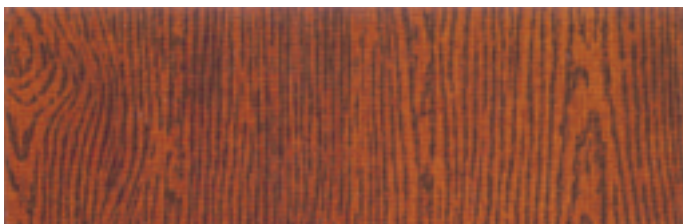

LA PROTEZIONE DEL LEGNO

www.grafocom.it 08/12

SCUDO IMPREGNANTE EVOLUTION IMPREGNANTE

per la protezione del legno

Stabilimento e Amministrazione:
24126 Bergamo - Via dell'industria, 20
Tel. 035 243.879 - Fax 035 224.131
e-mail: info@colorificiomigliavacca.191.it
sito: www.colorificiomigliavacca.it

008 Incolore

006 Pino

007 Castagno

001 Teak

010 Bianco

003 Noce

002 Palissandro

004 Mogano

005 Abete

011 Nero

CICLO A SOLVENTE

IMPREGNANTI

- Scudo impregnante incolore
- Scudo impregnante cera incolore e colorato

FINITURE TRASPARENTI

- Scudo extra lucido e opaco
- Scudo lucido e opaco
- Mistral 821 lucido
- Flatting esterno lucido