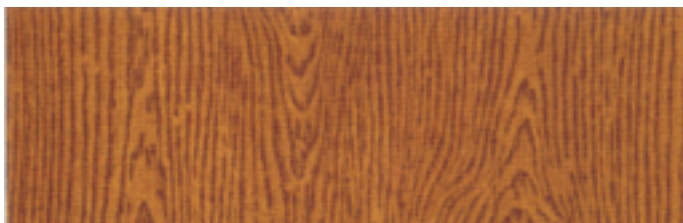

LA PROTEZIONE DEL LEGNO

www.grafocom.it 08/12

SCUDO IMPREGNANTE EVOLUTION IMPREGNANTE

per la protezione del legno

Stabilimento e Amministrazione:
24126 Bergamo - Via dell'industria, 20
Tel. 035 243.879 - Fax 035 224.131
e-mail: info@colorificiomigliavacca.191.it
sito: www.colorificiomigliavacca.it

008 Incolore

006 Pino

007 Castagno

001 Teak

010 Bianco

003 Noce

002 Palissandro

004 Mogano

005 Abete

011 Nero

CICLO A SOLVENTE

IMPREGNANTI

- Scudo impregnante incolore
- Scudo impregnante cera incolore e colorato

FINITURE TRASPARENTI

- Scudo extra lucido e opaco
- Scudo lucido e opaco
- Mistral 821 lucido
- Flatting esterno lucido